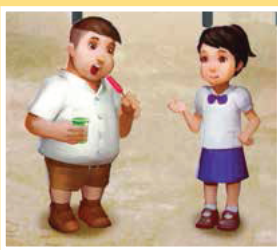

ส่งต่อข้อมูลสู่เยาวชน...ผ่านเทคโนโลยี AR (Augmented Reality)

“กินขนมกรุบกรอบมากไป
เสี่ยงโรคภัยนะจะ ลองสแกนดูสิ”

“ไม่อยากอ้วน ง่ายๆ แค่อ่าน
ฉลาก GDA มาสแกนดูกันครับ”

“ฉลาก GDA อ่านอย่างไร
สแกนดูสิ ง่ายนิดเดียว”

“หลีกเลี่ยงอาหารไม่ปลอดภัย
ควรทำอย่างไร อยากรู้สแกนดู”

ดาวน์โหลดแอปพลิเคชัน ผ่าน Play Store โดยพิมพ์คำว่า Oryor Amazing Cube โดยหลังจากดาวน์โหลดแอปพลิเคชันแล้ว สามารถใช้งานได้โดยไม่ต้องใช้อินเทอร์เน็ต

นำ Smart Phone หรือแท็บเล็ต (ที่ดาวน์โหลดแอปพลิเคชันเรียบร้อยแล้ว) ส่องแต่ละภาพ จะปรากฏการ์ตูนสามมิติ และ/หรือ วิดีทัศน์การ์ตูน ซึ่งเป็นเนื้อหาที่ผู้สูงวัยควรส่งต่อแก่เยาวชนเพื่อให้ได้รับชม

กรณีส่องภาพแล้วพบการ์ตูนสามมิติ ให้ส่งไปยังภาพตลอดเวลาจนกว่าการ์ตูนจะจบ แต่หากเป็นวิดีโอการ์ตูน เมื่อเปิดเข้าสู่เนื้อหาแล้วไม่ต้องส่งค้างไว้

วิธีติดตั้ง

1

ANDROID APP ON
Google play
เลือกไอคอน Play Store